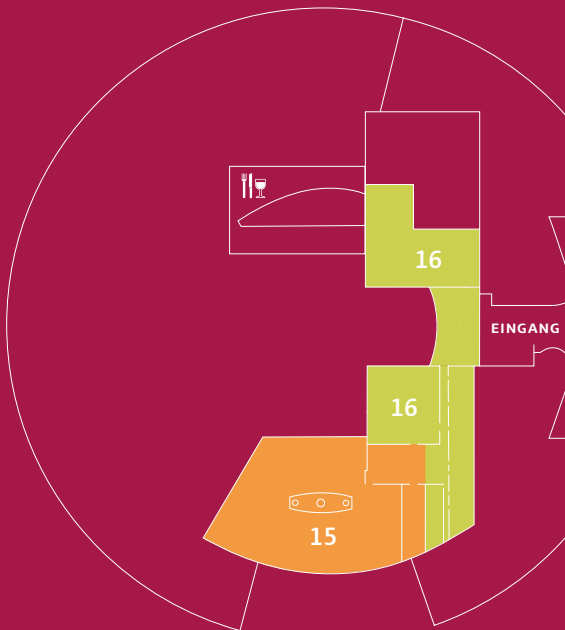

1. OBERGESCHOSS

Plan

1. Wellenbad + NEU: Breitrutsche
2. Kinderbecken
3. Aktivbecken
4. Rutschenbereich
5. Relaxbecken
6. Vitalbecken
7. Verzascatal
8. Aussenbecken
9. Wildwasserbach
10. Kinderbecken
11. Textilwellness
(Sauna + Dampfbad) – NEU
12. Hamam – NEU
13. Sauna Innenbereich
14. Sauna Aussenbereich
15. Spa
16. Fitness

Gastronomie im Erdgeschoss

-  Poolbar
-  Sommercafé
-  Saunabistro mit Innen- und Aussenbereich
-  Orientalisches Café im Hamam

Gastronomie im 1. Obergeschoss

-  Selbstbedienung
«Bella Vista»